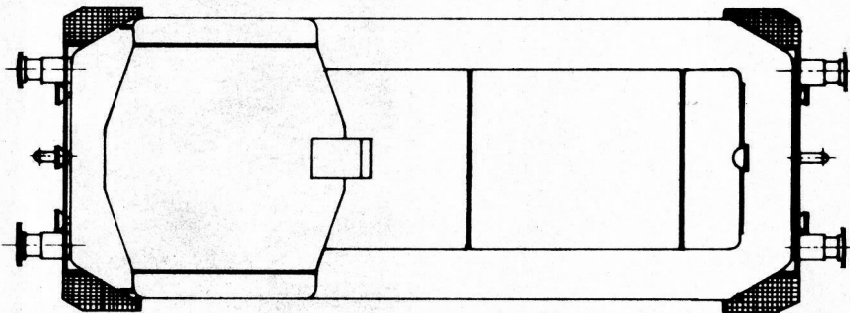

A

Ansicht A

Zeichenerklärung	Änderungen	Feld
	○	

1-00515 Dessl.-Nr.	200 PS Mensch.-Nr.	1699 Mensch.-Nr.	1 Abl. Zind.	Gegenstand		Pos.	Werkstoff	VSM Nr.	Bemerkungen		
				Änderungsindex:							
								1:50	Gezeichnet	22.5.63	Jemel
									Geprüft		
									Gesehen		
<b>Rangierlok 200 PS</b>											
<b>Robert Aebi AG Zürich</b>								<b>12537</b>			