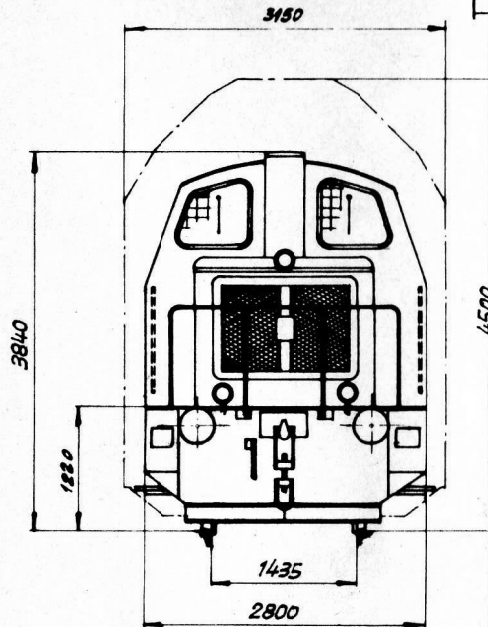

A

Ansicht A

Zeichenerklärung	Änderungen	Feld
	○	

1-00515 Dessl.-Nr.	200 PS Mensch.-Nr.	1699 Mensch.-Nr.	1 Abl. Zind.	Gegenstand		Pos.	Werkstoff	VSM Nr.	Bemerkungen		
				Änderungsindex:							
								1:50	Gezeichnet	22.5.63	Jemel
									Geprüft		
									Gesehen		
<b>Rangierlok 200 PS</b>											
<b>Robert Aebi AG Zürich</b>								<b>12537</b>			